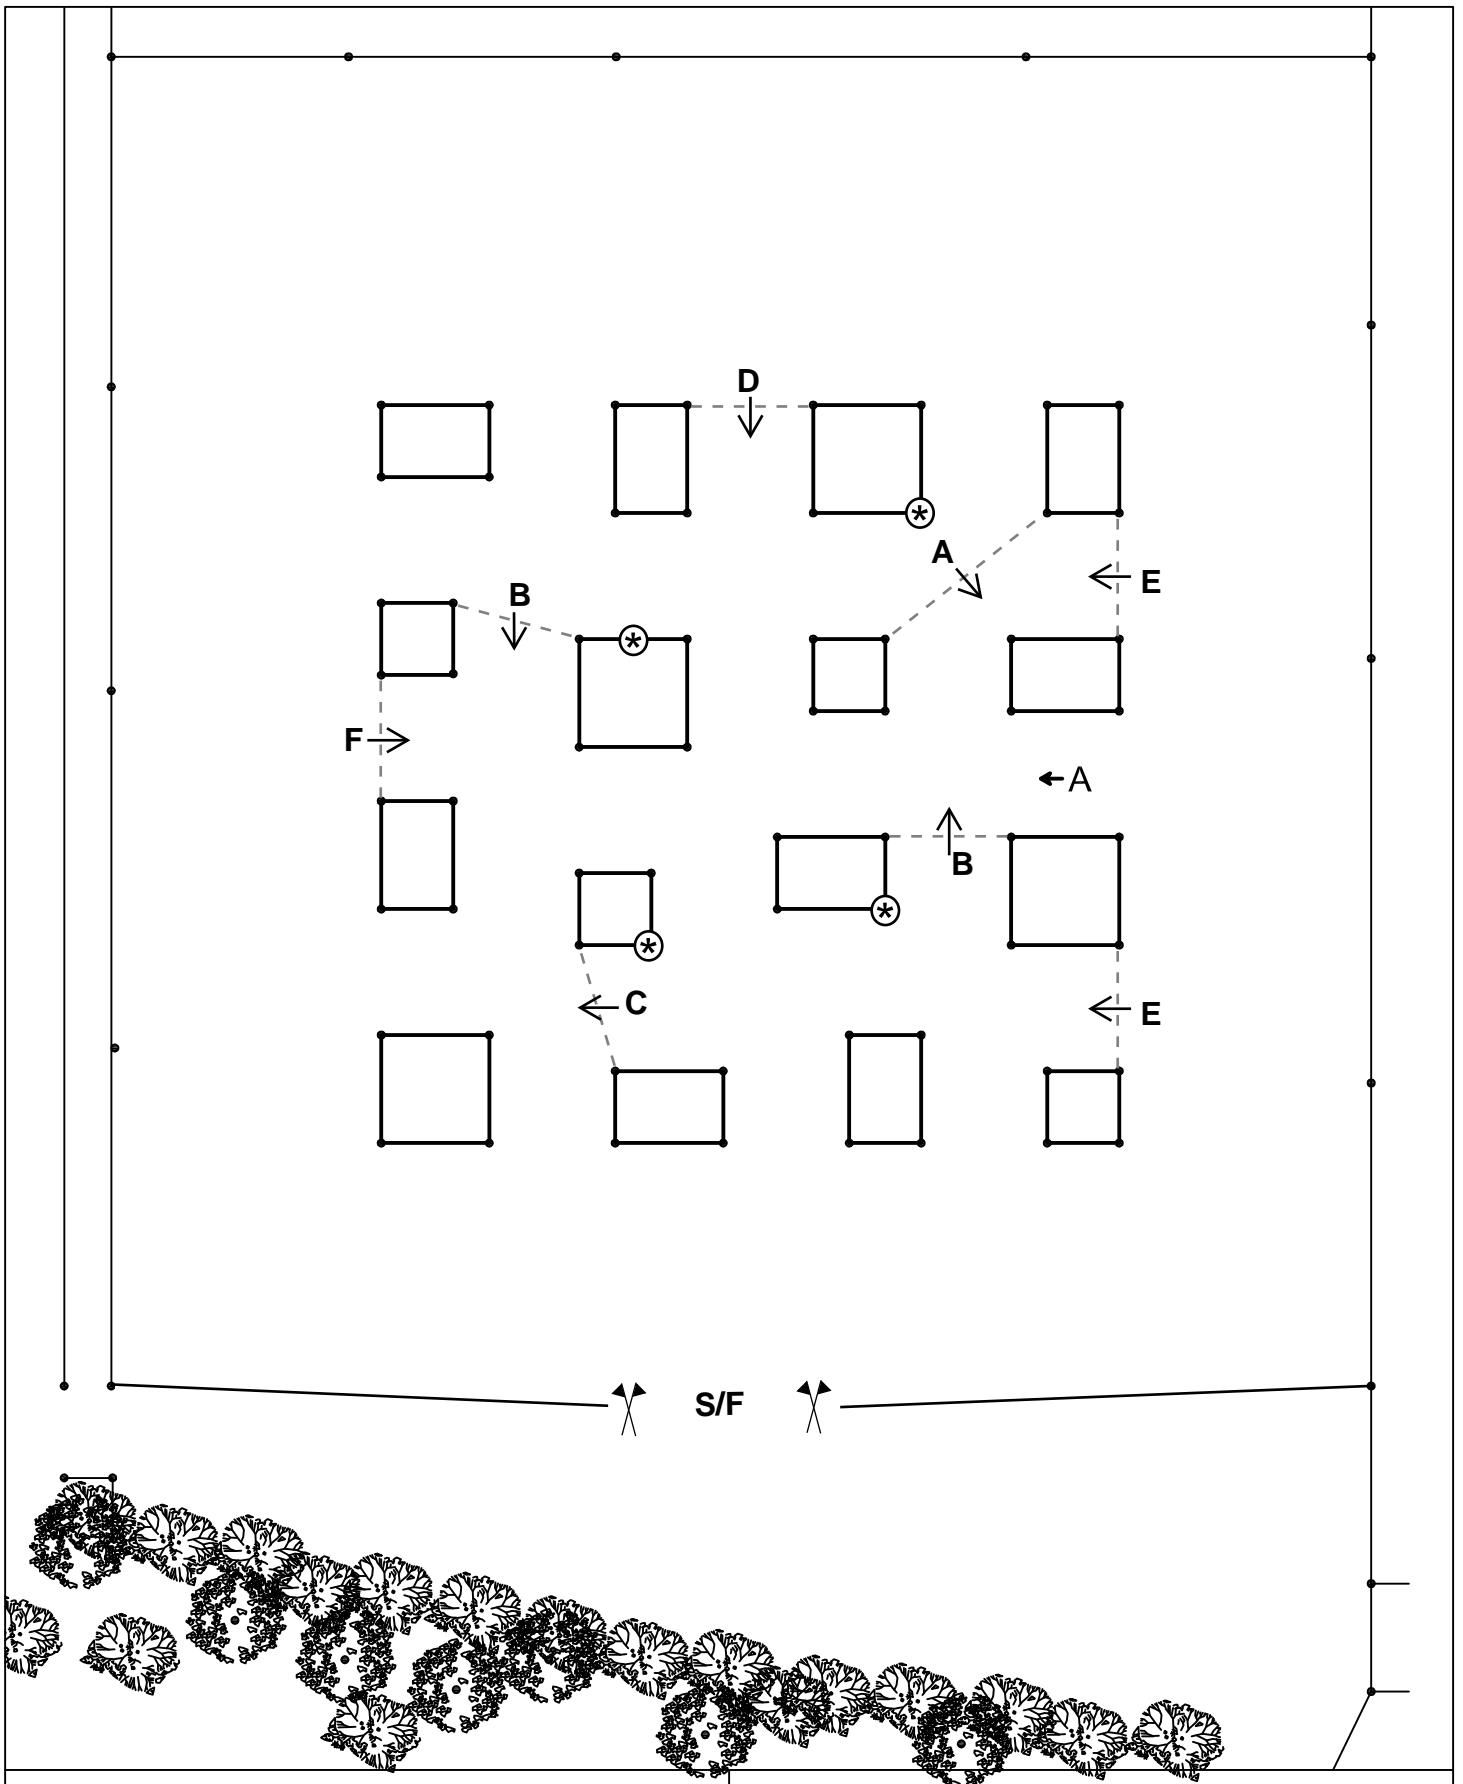

- Klasse L t/m poort E
- Afwerpbaar element *

Hindernis: 4

Datum: 10-08-2024

Wierden