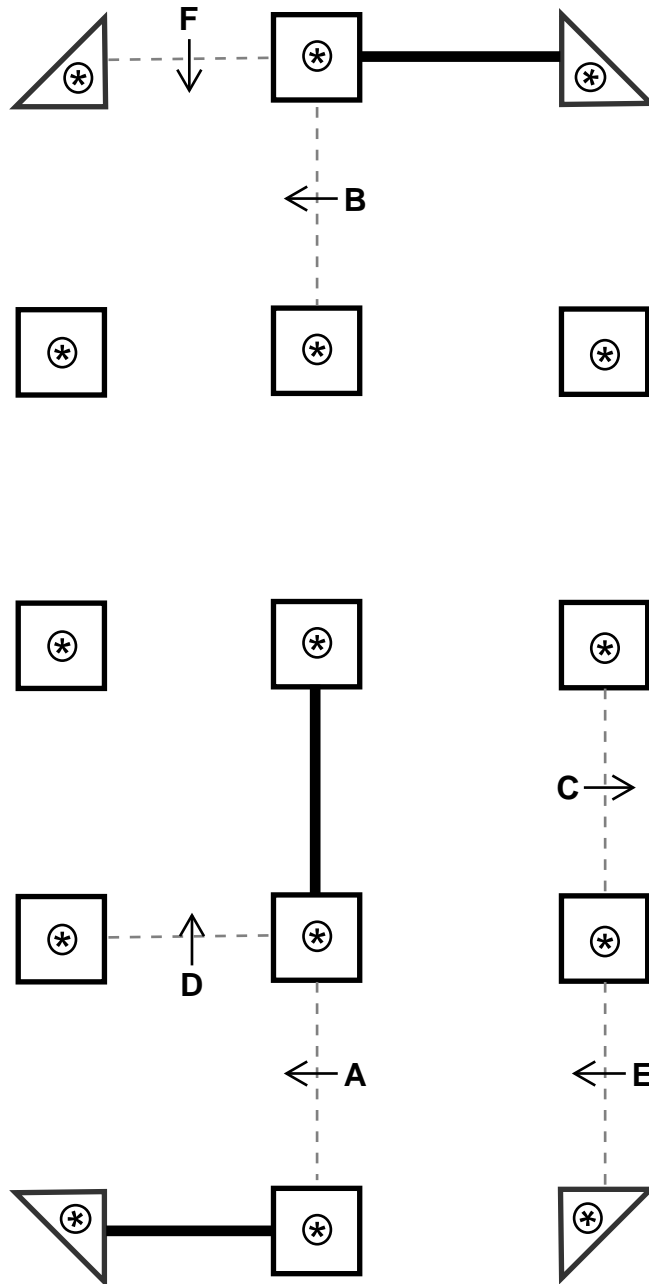

Hindernis definitief te verkennen vanaf vrijdag avond na afloop van de vaardigheid.

- Alleen klasse Z Pony's en 1span paard klasse Z
- Afwerpbaar element *

Hindernis: 8
Datum: 10-08-2024
Wierden