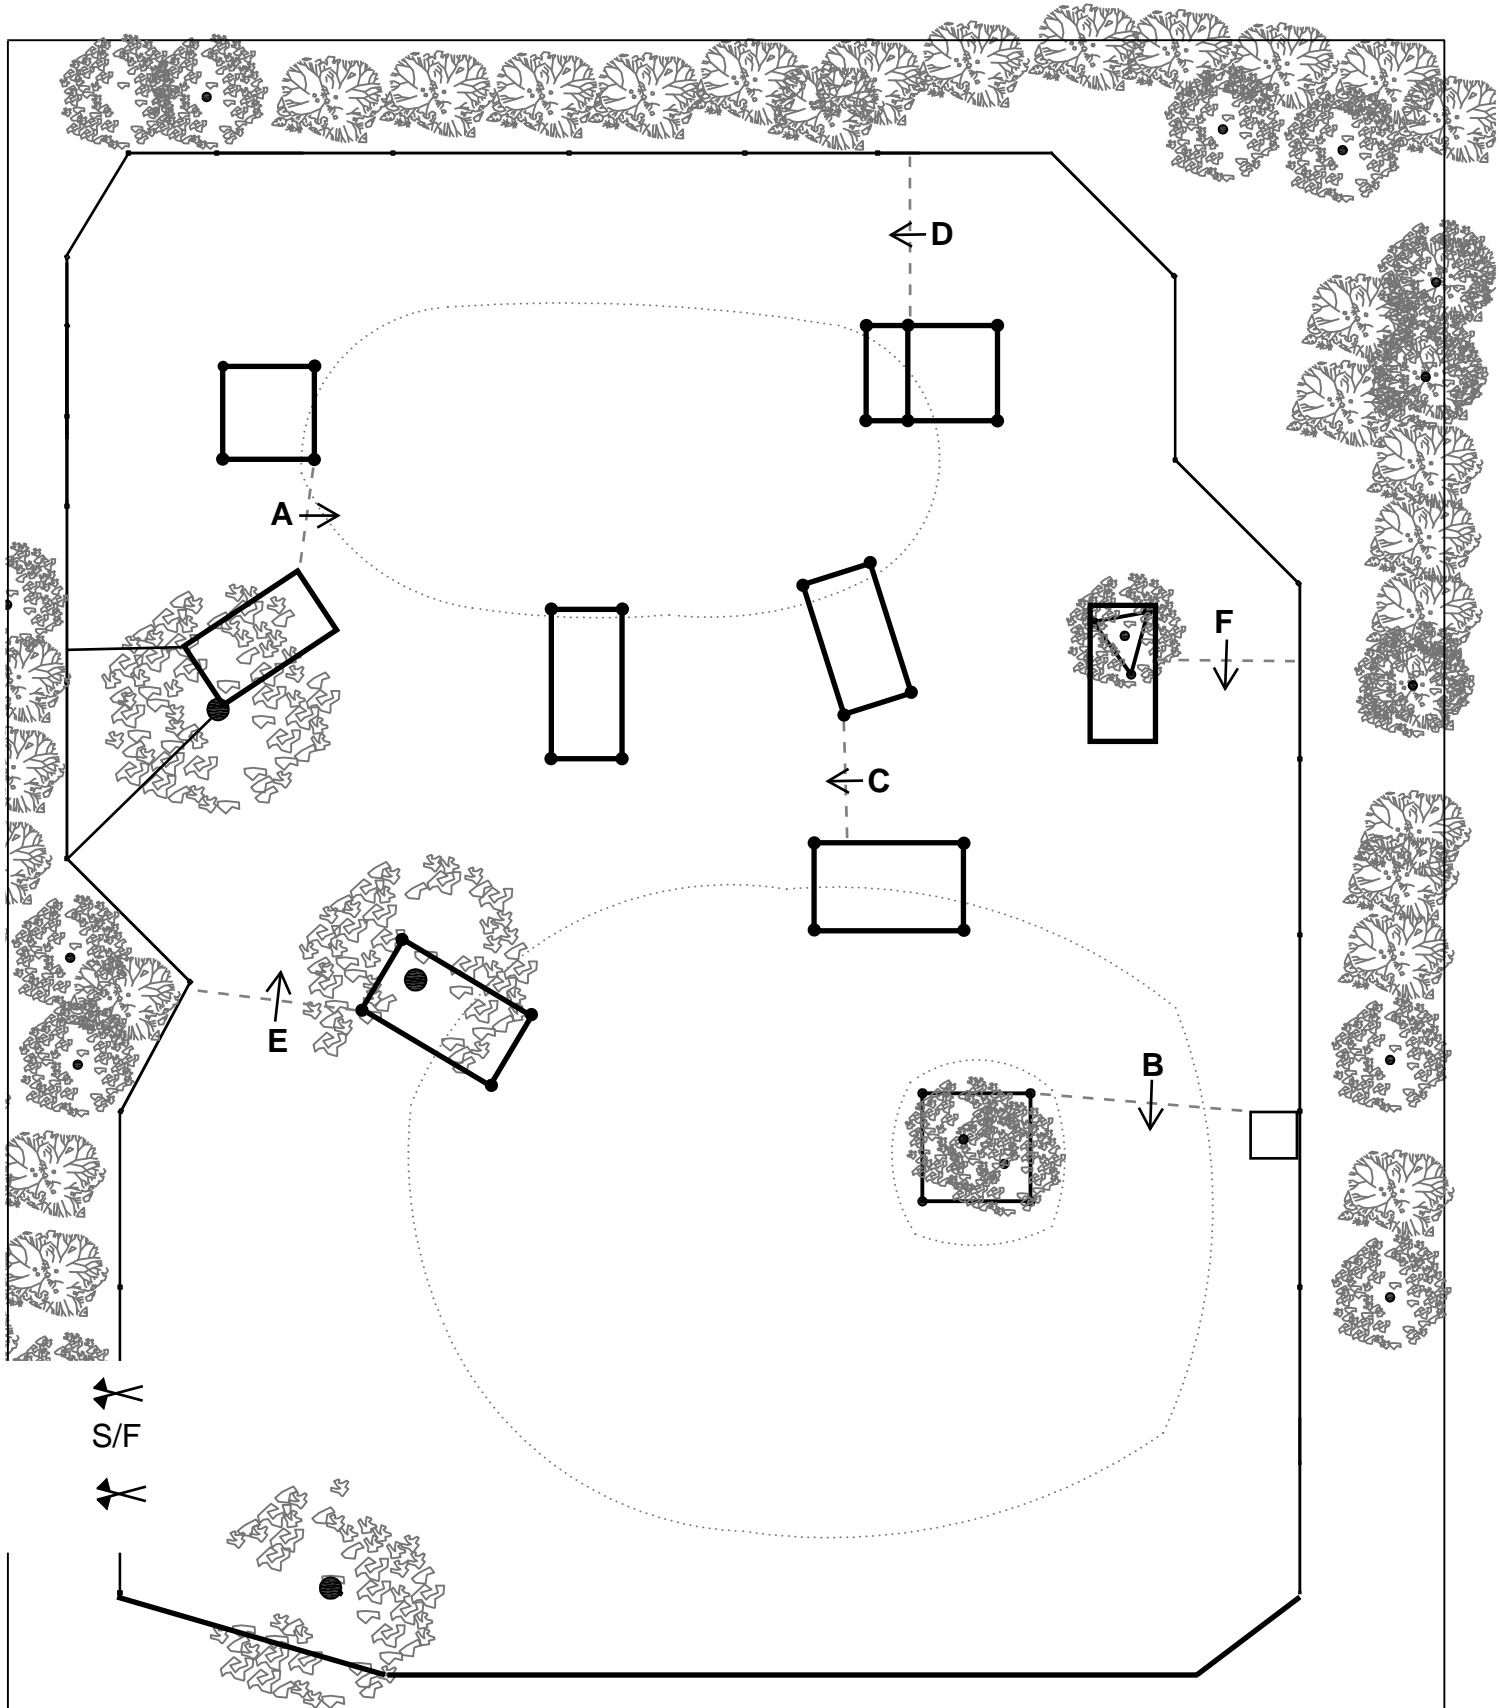

- Klasse L t/m poort E

Hindernis: 6

Datum: 10-08-2024

Wierden