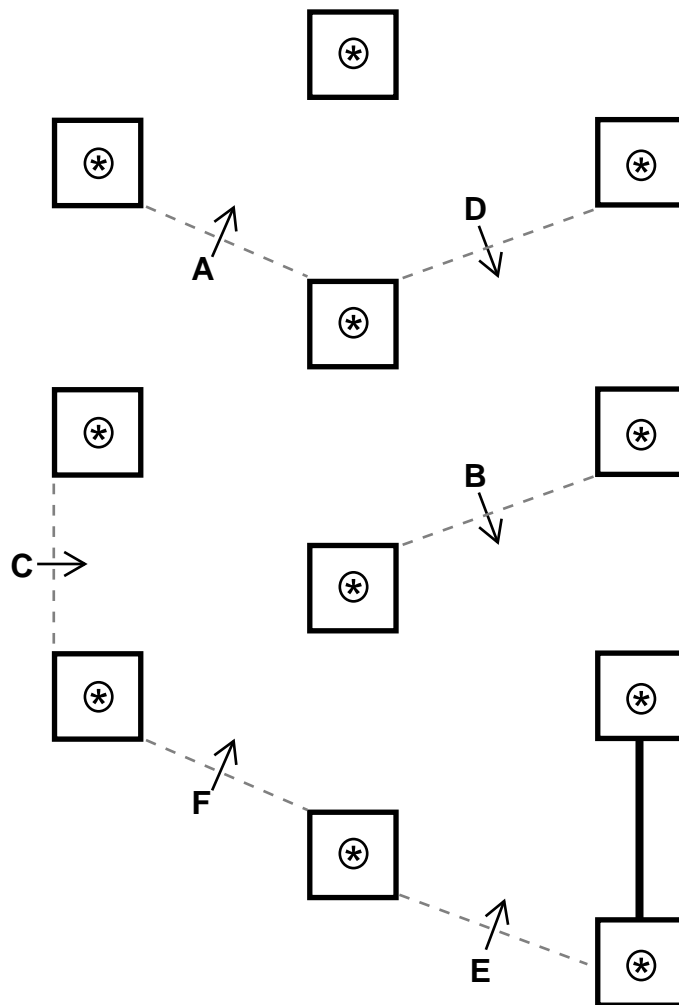

- Alleen klasse Z Pony's en 1span paard klasse Z
- Afwerpbaar element *

Hindernis: 7

Datum: 10-08-2024

Wierden