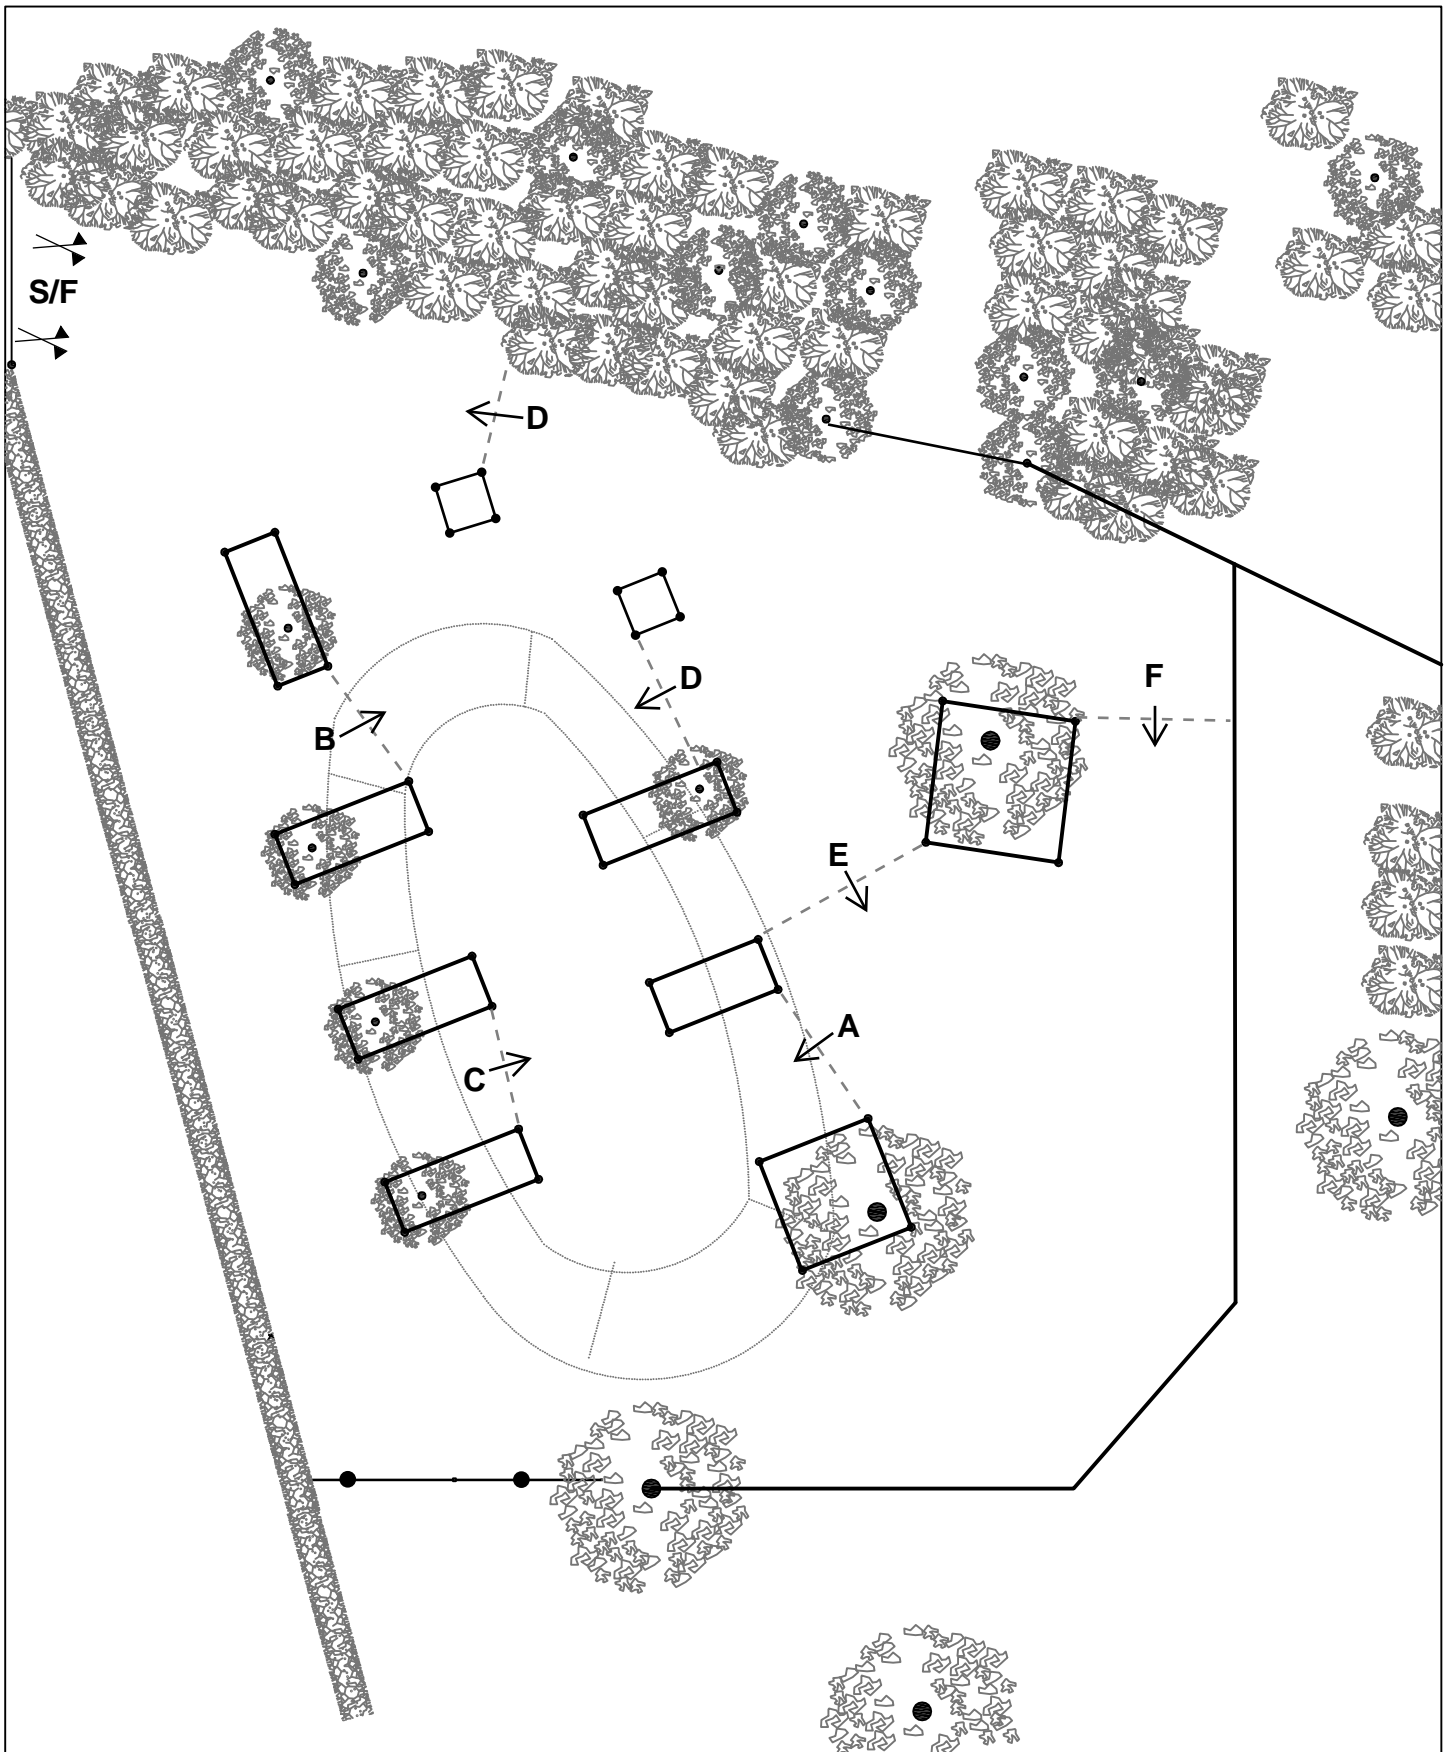

Traject : A

Datum: 10-08-2024

Wierden

Uitstap keerpunt na 500m

Traject - B

10-8-2024

Wierden

- Klasse L t/m poort E

Hindernis: 1

Datum: 10-08-2024

Wierden

- Klasse L t/m poort E
- Afwerpbaar element

Hindernis: 2

Datum: 10-08-2024

Wierden

- Klasse L t/m poort E

Hindernis: 3

Datum: 10-08-2024

Wierden

- Klasse L t/m poort E
- Afwerpbaar element *

Hindernis: 4

Datum: 10-08-2024

Wierden

↕ S/F ↕

- Klasse L t/m poort E

Hindernis: 5

Datum: 10-08-2024

Wierden

- Klasse L t/m poort E

Hindernis: 6

Datum: 10-08-2024

Wierden