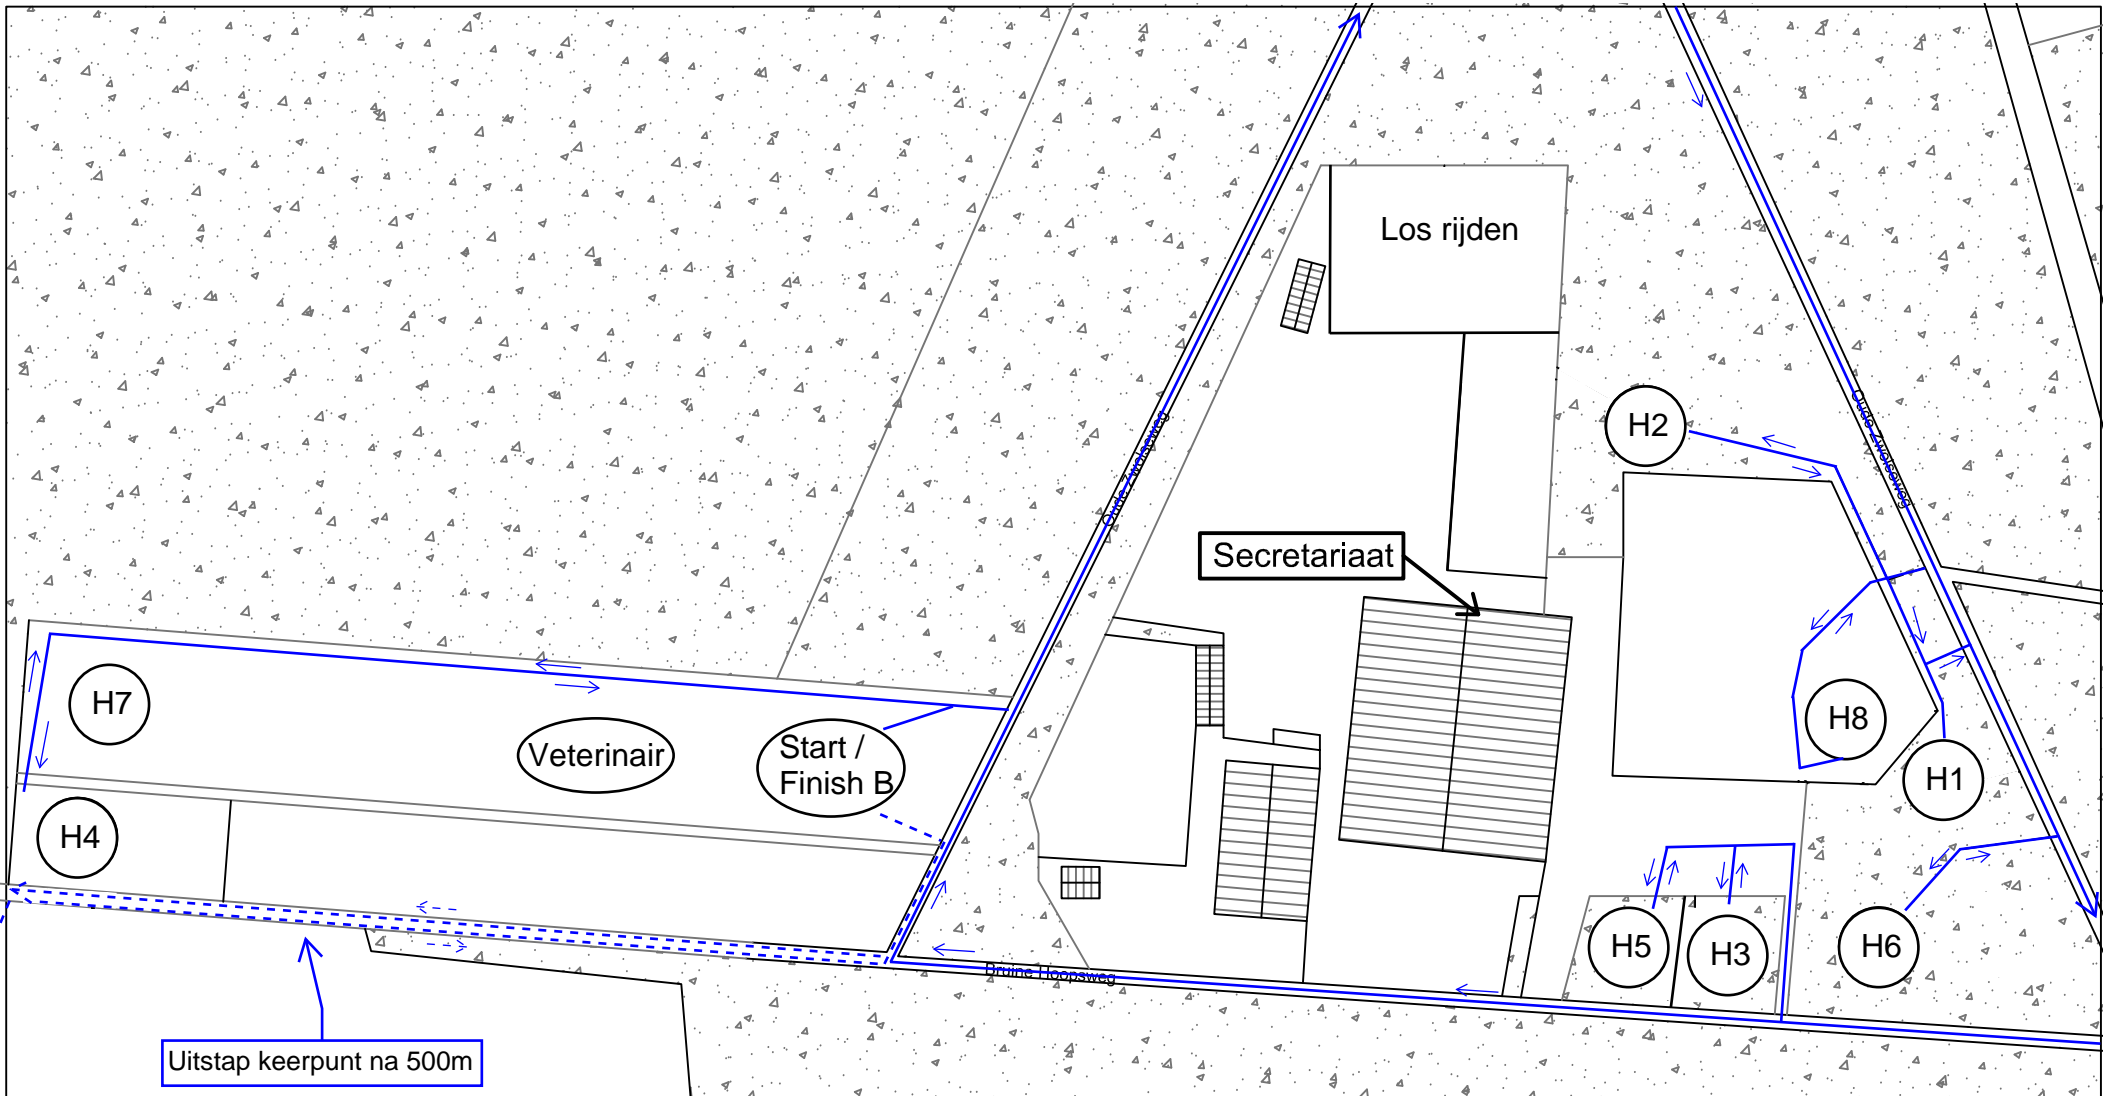

Traject : A

Datum: 10-08-2024

Wierden

Uitstap keerpunt na 500m

Traject - B

10-8-2024

Wierden

- Klasse L t/m poort E

Hindernis: 1

Datum: 10-08-2024

Wierden

- Klasse L t/m poort E
- Afwerpbaar element

Hindernis: 2

Datum: 10-08-2024

Wierden

- Klasse L t/m poort E

Hindernis: 3

Datum: 10-08-2024

Wierden

- Klasse L t/m poort E
- Afwerpbaar element *

Hindernis: 4

Datum: 10-08-2024

Wierden

↕ S/F ↕

- Klasse L t/m poort E

Hindernis: 5

Datum: 10-08-2024

Wierden

- Klasse L t/m poort E

Hindernis: 6

Datum: 10-08-2024

Wierden