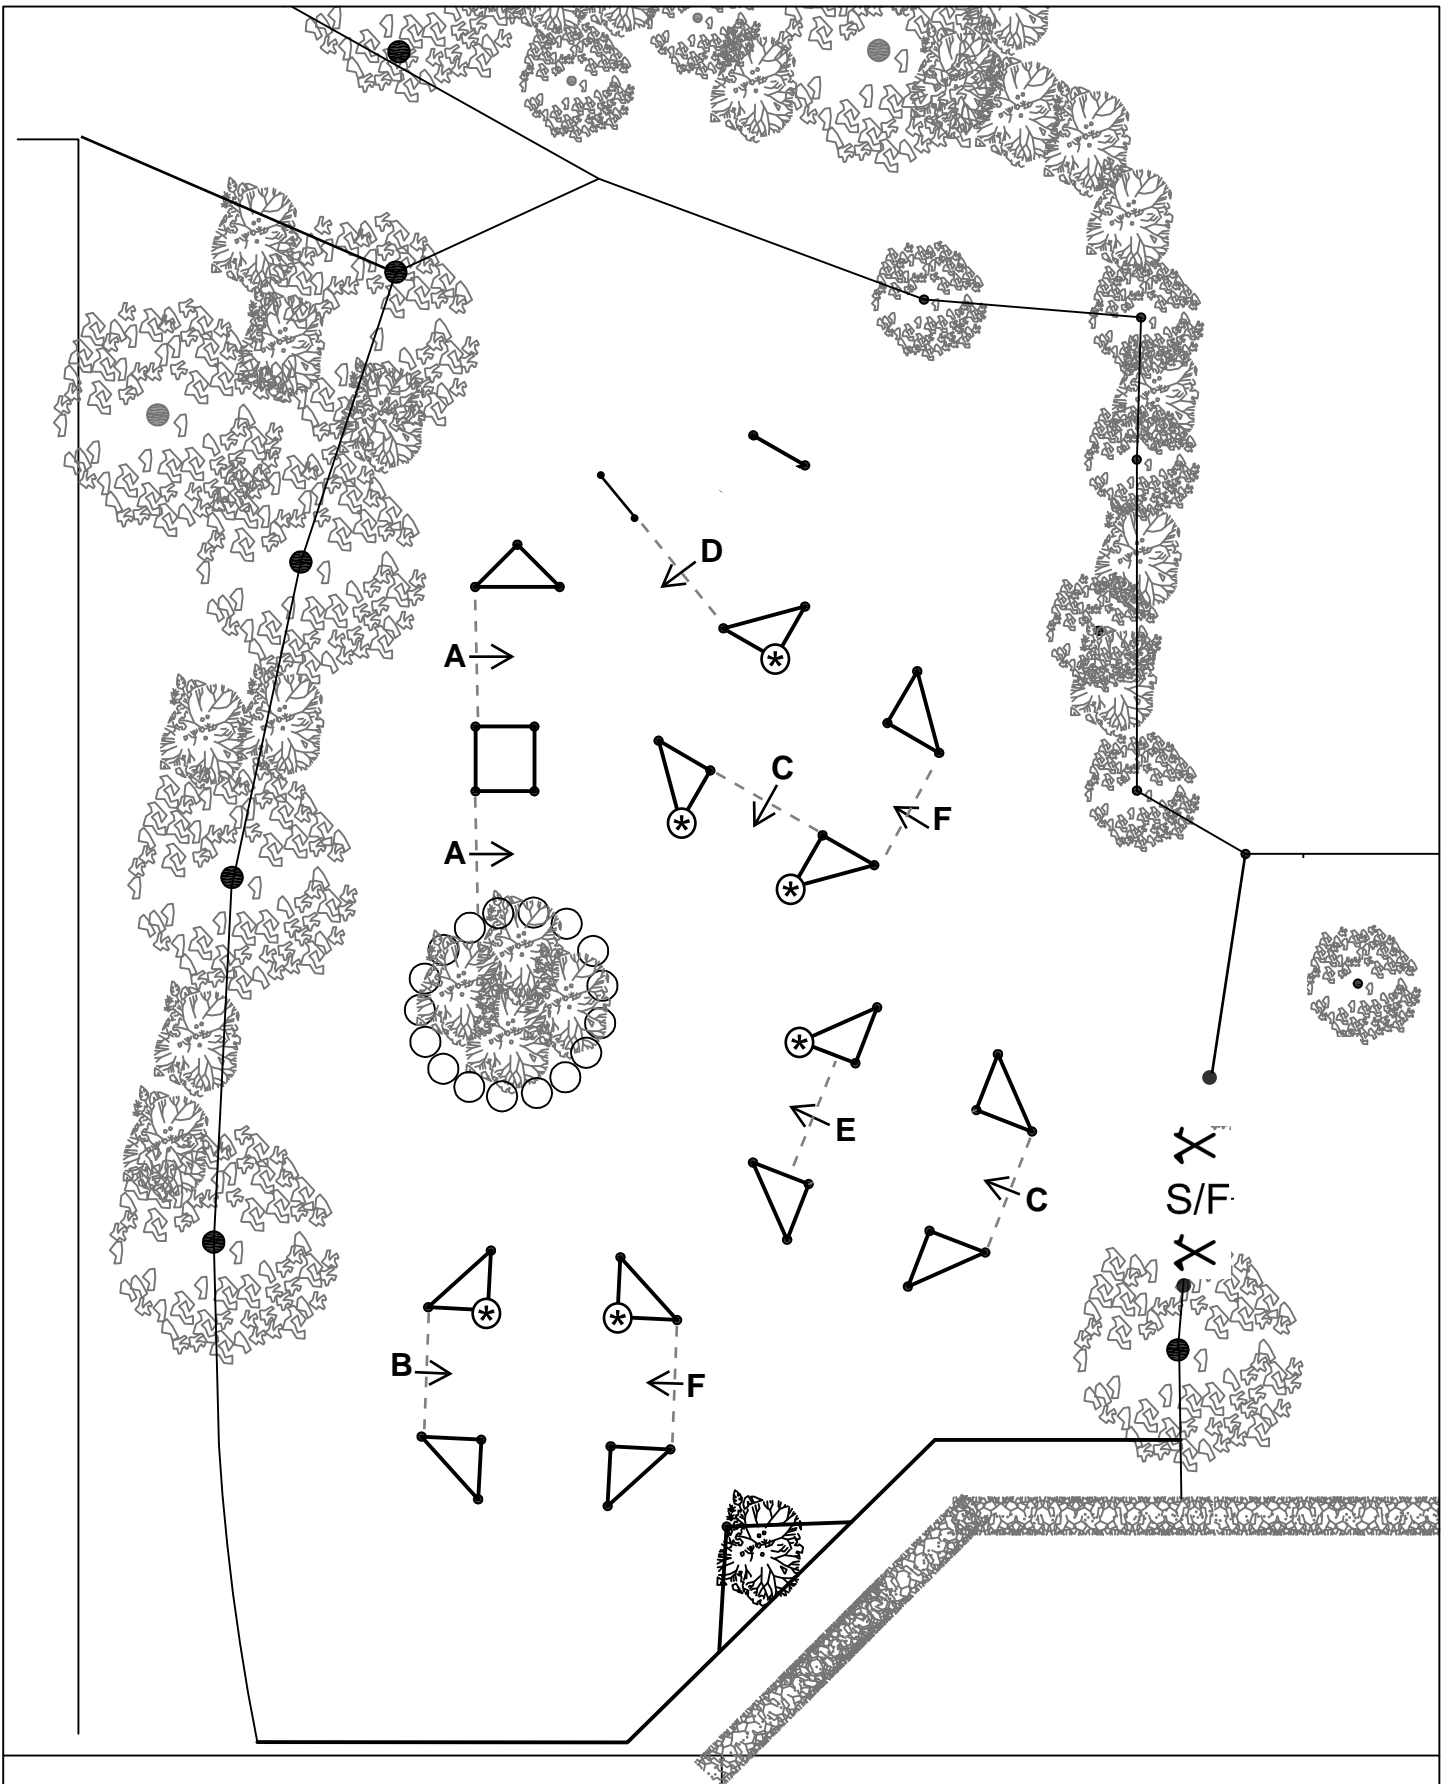

Traject : A

Datum: 10-08-2024

Wierden

Uitstap keerpunt na 500m

Traject - B

10-8-2024

Wierden

- Klasse L t/m poort E

Hindernis: 1

Datum: 10-08-2024

Wierden

- Klasse L t/m poort E
- Afwerpbaar element

Hindernis: 2

Datum: 10-08-2024

Wierden

- Klasse L t/m poort E

Hindernis: 3

Datum: 10-08-2024

Wierden

- Klasse L t/m poort E
- Afwerpbaar element *

Hindernis: 4

Datum: 10-08-2024

Wierden

↕ S/F ↕

Hindernis: 8
 Datum: 10-08-2024
 Wierden